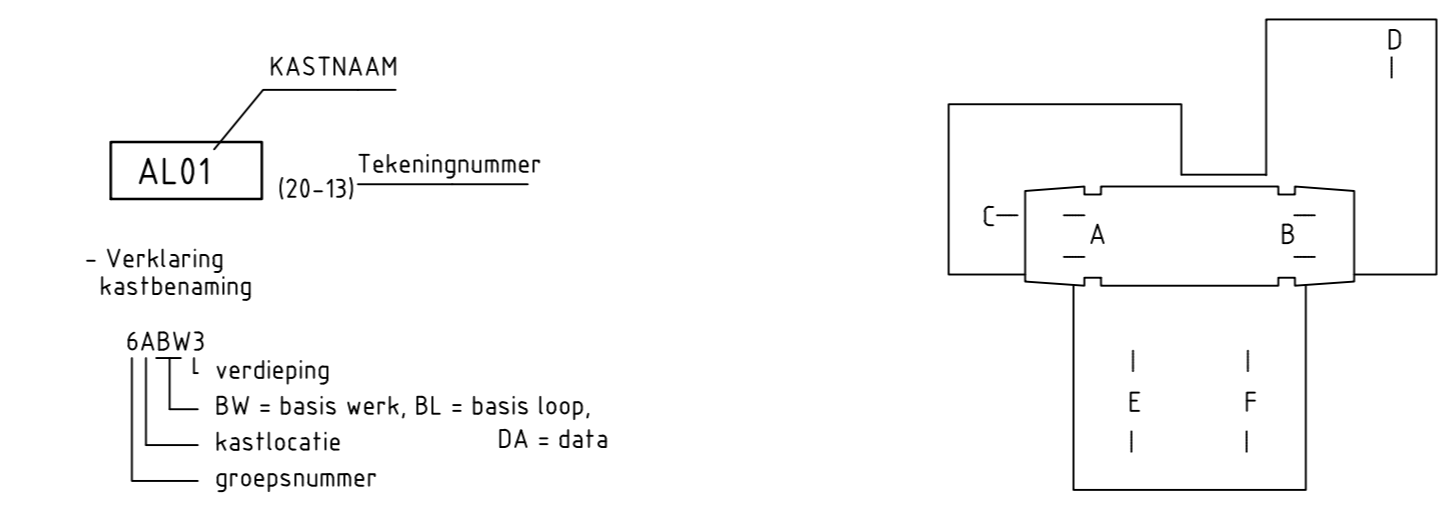

unica installatietechniek

Vereniging van installateurs in de bouw

Postbus 1058
3024 EA Rotterdam
T 010 - 2383777
F 010 - 2383759
E info@unica.nl
W www.unica.nl

Syndicaat 66
Postbus 7423
3024 EA Rotterdam
T 010 - 2383777
F 010 - 2383759
E info@unica.nl
W www.unica.nl

VROM Rijksgebouwendienst	
Projecten Postbus 29952 2500 EZ Den Haag tel. 070 - 439 4928 noordsj	
Paleis van Justitie Prins Clauslaan 60 2595 AJ Den Haag	
Blokschema Laagspanningsverdeling	Inhoud 150 schaal 1:50 getekend SVB getekend SVB ontwerp 601062 discipline Tase fase bouwdeel bladnr 31
Smits van Burgst bv Postbus 7423 3024 EA Rotterdam T 010 - 2383777 F 010 - 2383759 E info@smitsvanburgst.nl W www.smitsvanburgst.nl	ontwerp 601062 discipline Tase fase bouwdeel bladnr 31